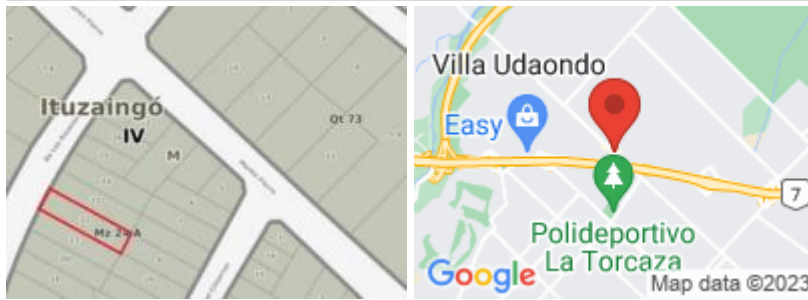

Terreno en Venta en Parque Leloir

De Los Reseros al 1800, Parque Leloir

U$S390.000